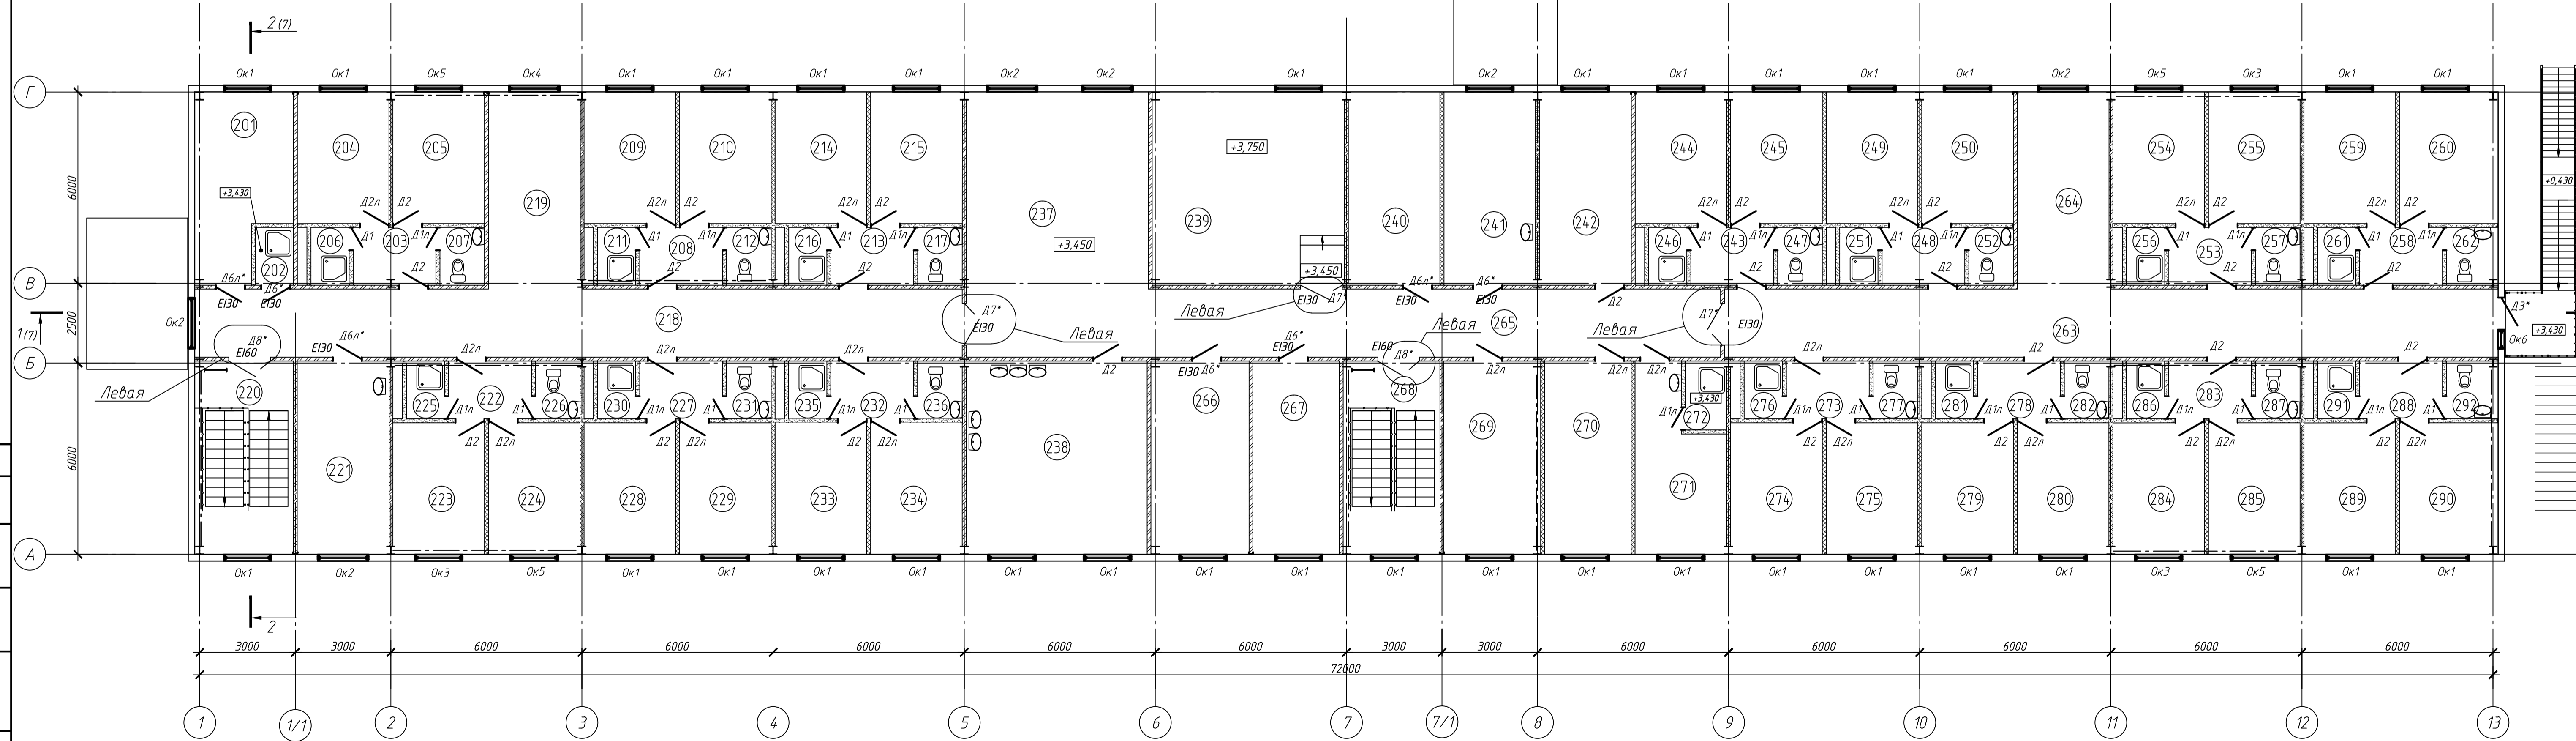

План на отм. 0.000

План на отм. +3.450

Согласовано
 Подп. и дата
 Взам инв. №
 Инв. № подл.

					ОЗЕУ-РП382/928-001-АР			
					"Обустройство Восточно-Уренгойского лу. Установка комплексной подготовки газа №2"			
					Вахтовый жилой комплекс на 200 человек			
Изм.	Кол.уч.	Лист	М. док.	Подп.	Дата	Этадия	Лист	Листов
Разраб.		Лазикова				Здание общежития на 80 мест	Р	2
Проверил		Геворкян	Белов					
Гл. спец.						План на отм. 0.000; +3.450	ООО "Формат Пром"	
Н.контр.		Булдыгина						
					Копировано			
					А1			