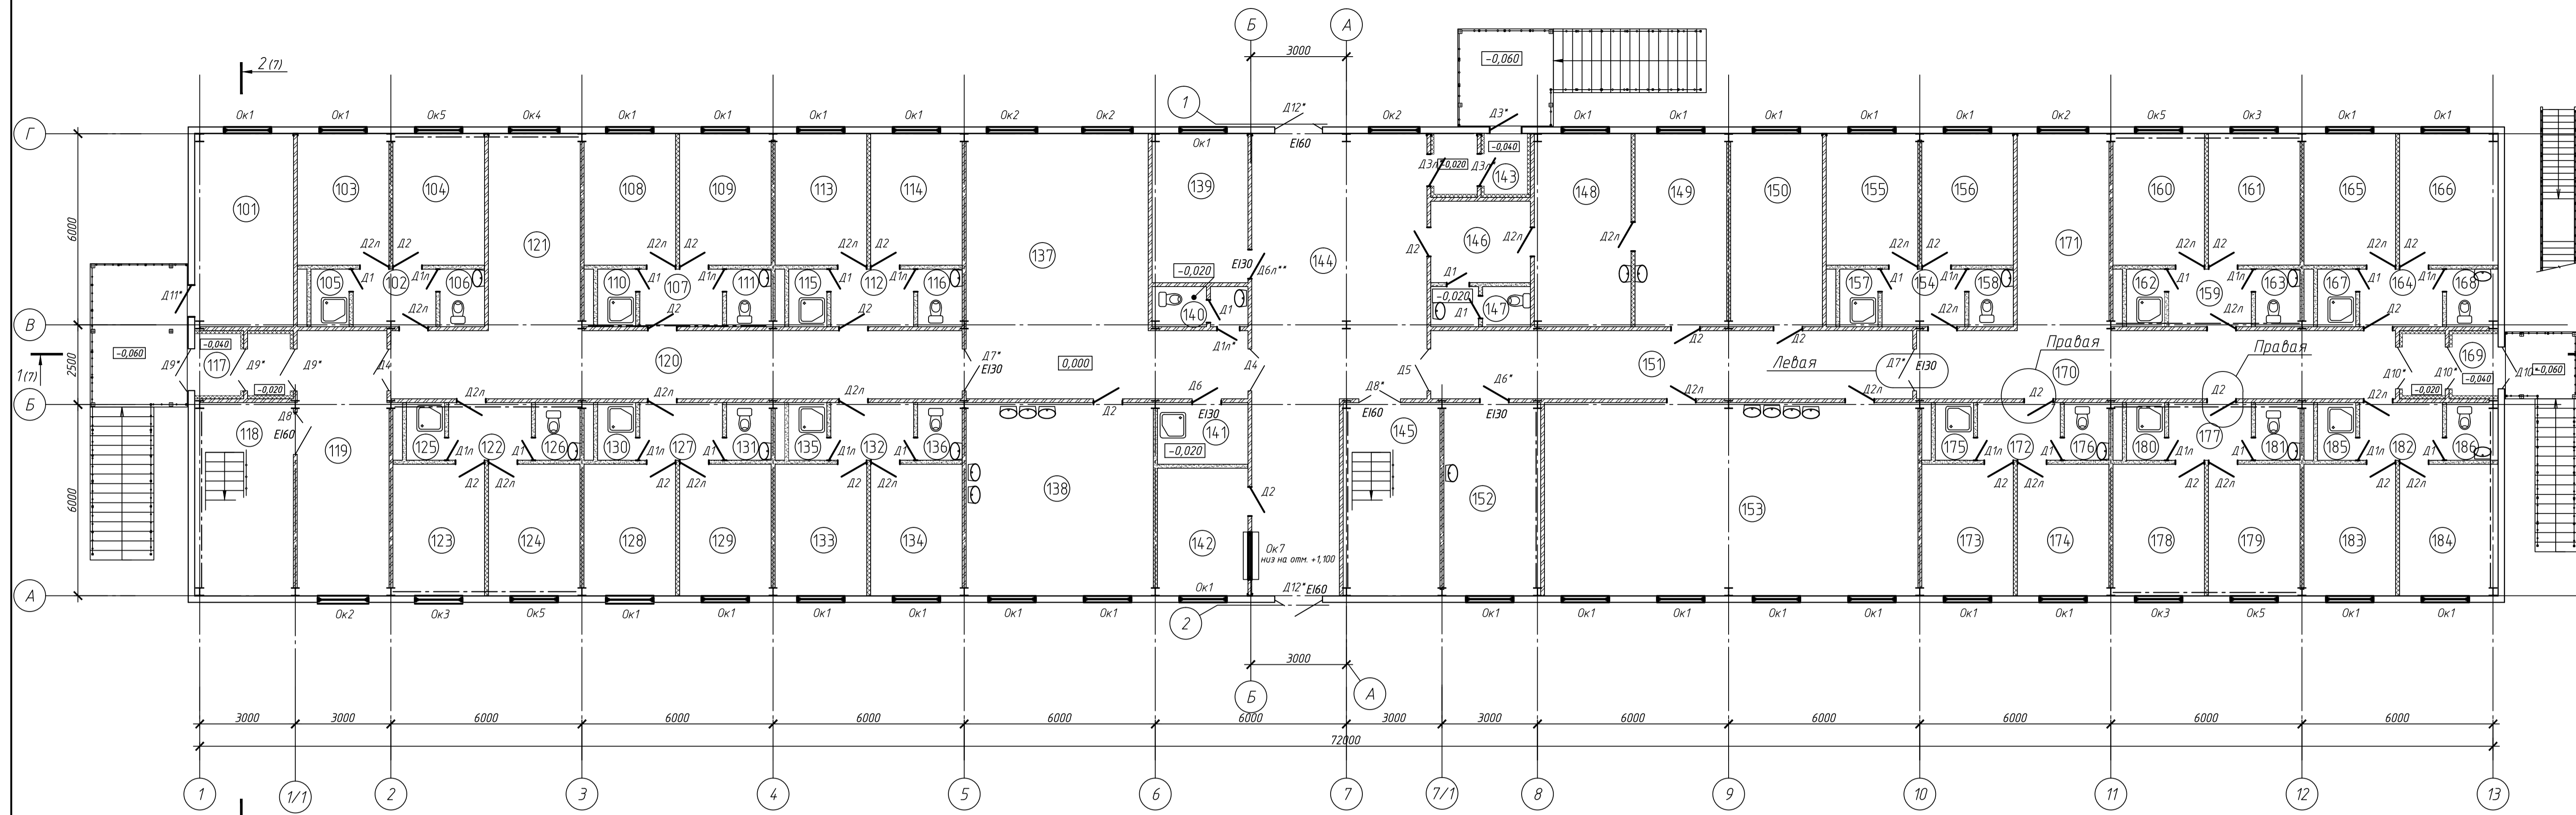

План на отм. 0.000

План на отм. +3.450

Согласовано
 Подп. и дата
 Взам инв. №
 Инв. № подл.

					ОЗЕУ-РП382/928-001-АР			
					"Обустройство Восточно-Уренгойского лу. Установка комплексной подготовки газа №2"			
					Вахтовый жилой комплекс на 200 человек			
Изм.	Кол.уч.	Лист	М. док.	Подп.	Дата	Этадия	Лист	Листов
Разраб.		Лазикова				Здание общежития на 80 мест	Р	2
Проверил		Геворкян	Белов					
Гл. спец.						План на отм. 0.000; +3.450	ООО "Формат Пром"	
Н.контр.		Булдыгина						
					Копировано			
					А1			